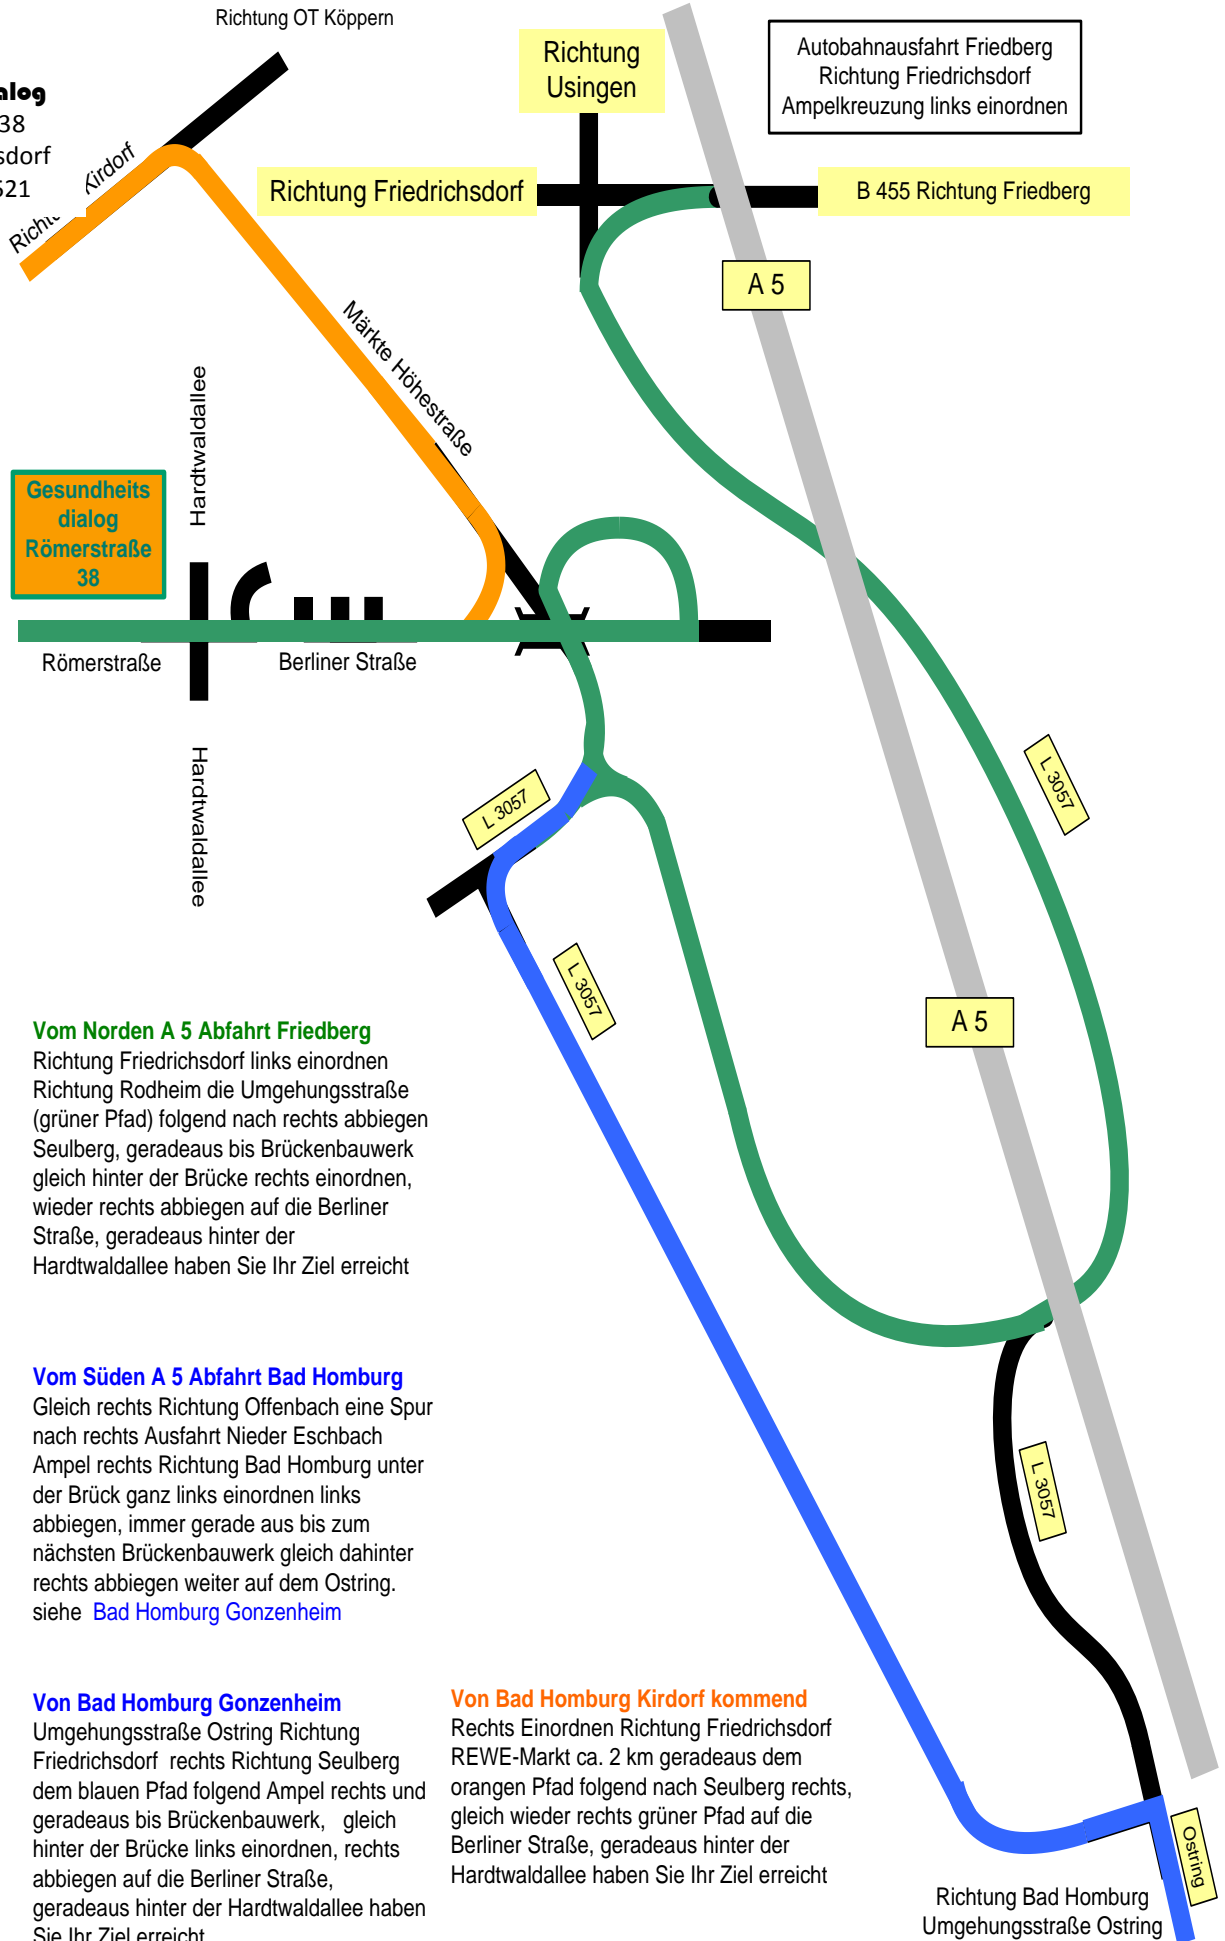

Gesundheitsdialog
 Römerstraße 38
 61381 Friedrichsdorf
 Tel. 06172 72521

Vom Norden A 5 Abfahrt Friedberg

Richtung Friedrichsdorf links einordnen
 Richtung Rodheim die Umgehungsstraße
 (grüner Pfad) folgend nach rechts abbiegen
 Seulberg, geradeaus bis Brückenbauwerk
 gleich hinter der Brücke rechts einordnen,
 wieder rechts abbiegen auf die Berliner
 Straße, geradeaus hinter der
 Hardtwaldallee haben Sie Ihr Ziel erreicht

Vom Süden A 5 Abfahrt Bad Homburg

Gleich rechts Richtung Offenbach eine Spur
 nach rechts Ausfahrt Nieder Eschbach
 Ampel rechts Richtung Bad Homburg unter
 der Brück ganz links einordnen links
 abbiegen, immer gerade aus bis zum
 nächsten Brückenbauwerk gleich dahinter
 rechts abbiegen weiter auf dem Ostring.
 siehe [Bad Homburg Gonzenheim](#)

Von Bad Homburg Gonzenheim

Umgehungsstraße Ostring Richtung
 Friedrichsdorf rechts Richtung Seulberg
 dem blauen Pfad folgend Ampel rechts und
 geradeaus bis Brückenbauwerk, gleich
 hinter der Brücke links einordnen, rechts
 abbiegen auf die Berliner Straße,
 geradeaus hinter der Hardtwaldallee haben
 Sie Ihr Ziel erreicht

Von Bad Homburg Kirdorf kommend

Rechts Einordnen Richtung Friedrichsdorf
 REWE-Markt ca. 2 km geradeaus dem
 orangen Pfad folgend nach Seulberg rechts,
 gleich wieder rechts grüner Pfad auf die
 Berliner Straße, geradeaus hinter der
 Hardtwaldallee haben Sie Ihr Ziel erreicht